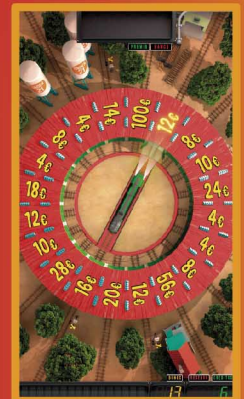

ANDÉN 21

carfama

C/ Dinamarca, Nº10 · Polígono Espíritu Santo · 33010 Oviedo · Asturias
Teléfono: 985 118 109 · E-mail: carfama@grupo-dc.com · www.carfama.com

ANDÉN 21

Características Técnicas

- Máquina mixta video – rodillos
- Pantalla 21,5"
- 5 minijuegos participativos
- 3 hoppers configurables
- Lector de billetes con reciclador NV 11 multibillete
- Iluminación led
- Equipada con ruedas y asideras, que facilitan el transporte
- Homologación adaptada a todas las comunidades

MEDIDAS EXTERIORES

Alto: 1.778 mm
Ancho: 581 mm
Fondo: 707 mm

SEGUIMOS CRECIENDO
Los resultados nos avalan